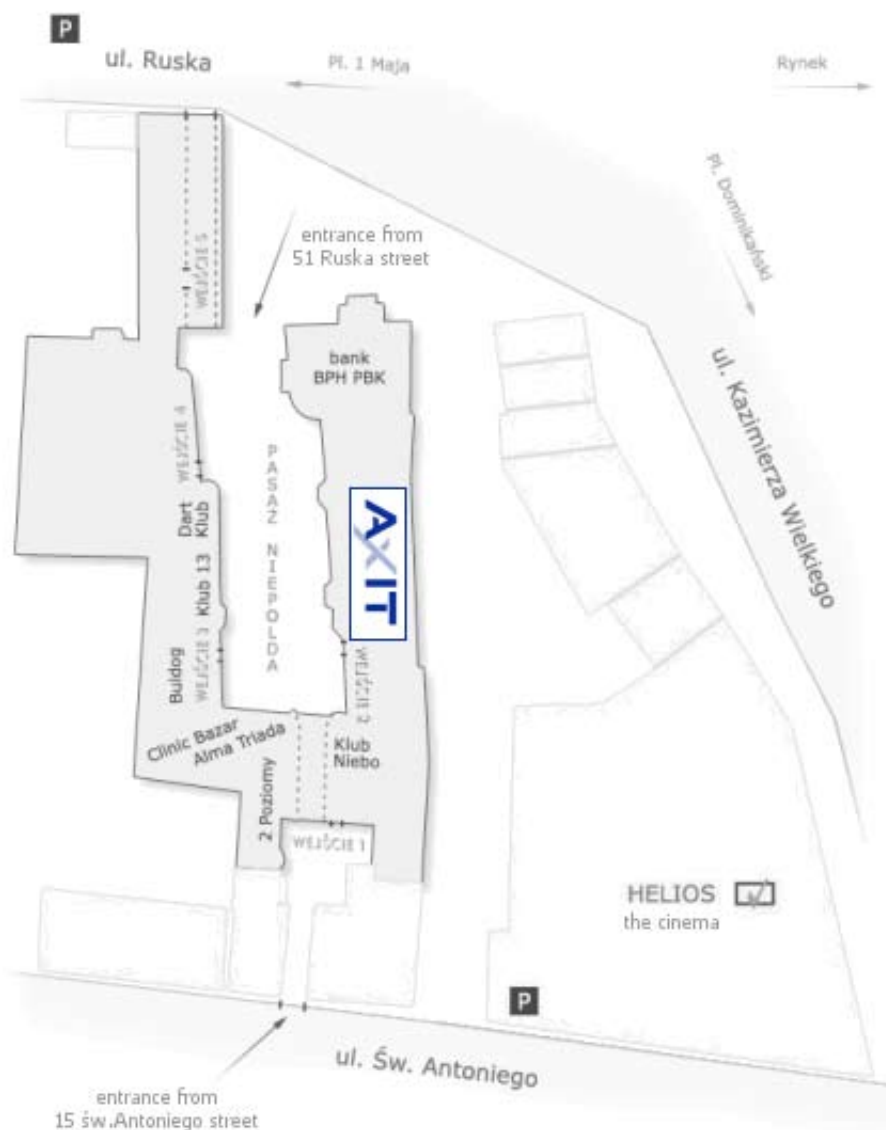

Anfahrtsbeschreibung directions

AXIT Sp. z o.o.
ul. Ruska 51b
PL 50-079 Wrocław

Tel +48 71 / 346-79-30
Fax +48 71 / 346-79-39

info.axit.pl